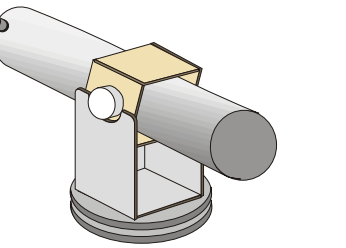

Telescopio Newton 150 mm
DF: 982mm / f:6.5
Croquis del montaje del tubo. Escala 1:1