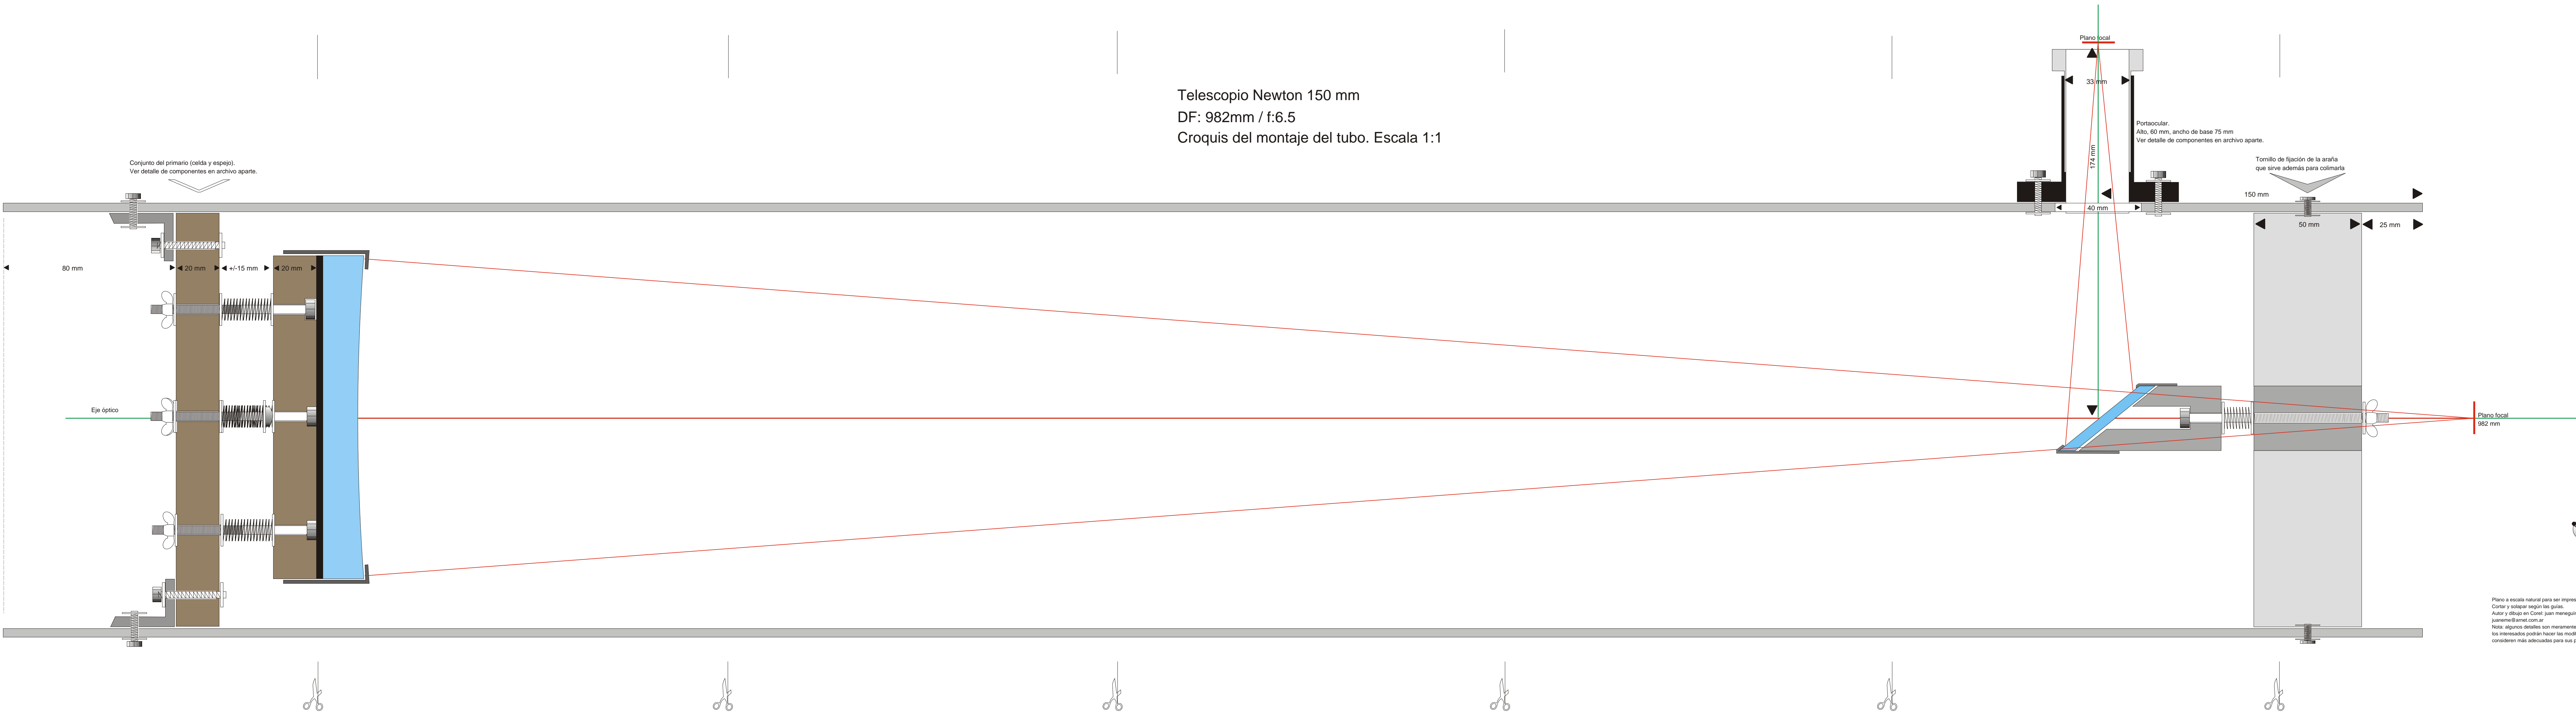

Telescopio Newton 150 mm
DF: 982mm / f:6.5
Croquis del montaje del tubo. Escala 1:1